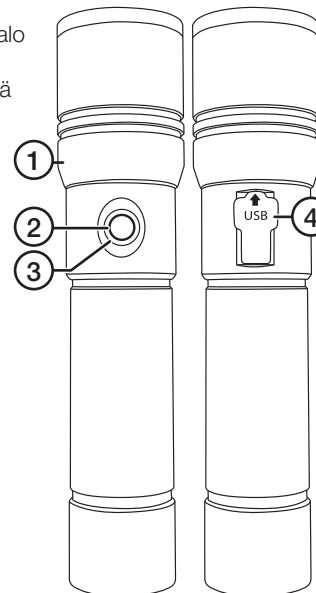

Tuotekuvaus

1. Lampun talo
2. LED-merkkivalo
3. Virtakytkin
4. USB-C-liitäntä

Lataaminen

Lataa taskulamppu täyteen ennen ensimmäistä käyttökertaa.

1. Liitä mukana tuleva USB-C-kaapeli USB-C-liitäntään (4) ja valitsemaasi USB-laturiin.
2. LED-merkkivalo (2) palaa punaisena latauksen aikana. Kun lataus on valmis, LED-merkkivalo palaa vihreänä.

Käyttö

Taskulamppussa on 2 kirkaustasoa ja vilkkuva valo. Paina virtakytkintä (3) vaihtaaksesi seuraavien välillä: Korkea → Matala → Pois päältä ↻

Voit lähentää/poistaa valoa vetämällä tai työntämällä lamppukoteloä ulospäin.

Kierrättäminen

Tämä kuvake tarkoittaa, että tuotetta ei saa hävittää kotitalousjätteen seassa. Tämä koskee koko EU-aluetta.

Virheellisestä hävittämisestä johtuvien mahdollisten ympäristö- ja terveyshaittojen ehkäisemiseksi tuote tulee viedä vastuullisella tavalla. Kierrätä tuote käyttämällä paikallisia kierrätysjärjestelmiä tai ota yhteys ostopaikkaan. Ostopaikassa tuote kierrätetään vastuullisella tavalla.

Tekniset tiedot

Virtalähde 5 V DC, 1 A (myydään erikseen)
Akku 1 × 18650, 3,7 V, 2200 mAh
Väriämpötila 6500 K
Latausaika enin. 4,5 tuntia
Kotelointiluokka IP44

31-7327-1

Mitat Ø 32 mm x 139,1 mm
Paino 149 g

Valovirta	Käyttöaika	Etäisyys
100 lm	10 tuntia	60 m
250 lm	5 tuntia	100 m

31-7327-2

Mitat Ø 37 mm x 158,7 mm
Paino 220 g

Valovirta	Käyttöaika	Etäisyys
200 lm	12 tuntia	60 m
400 lm	6 tuntia	90 m