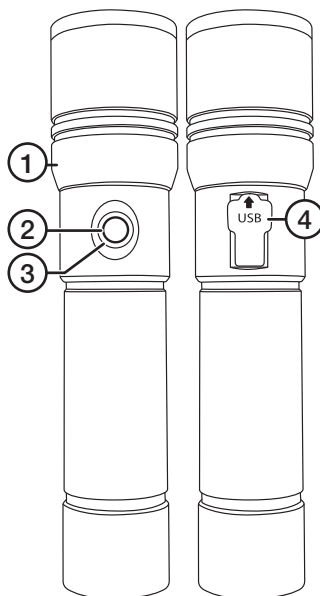

Oppladbar lommelykt

Art.nr 31-7327-1 Modell CO009
31-7327-2 CO010

Les gjennom hele bruksanvisningen før produktet tas i bruk og ta vare på den for fremtidig bruk. Vi tar forbehold om eventuelle feil i tekst og bilder, samt endringer av tekniske data. Ved tekniske problemer eller spørsmål, ta kontakt med vårt kundesenter.

Produktbeskrivelse

1. Lampehus
2. LED-indikator
3. Strømbryter
4. USB-C-port

Opplading

Lad lommelykten fullt før første gangs bruk.

1. Koble den medfølgende USB-C-kabelen til ladeporten (4) og til en valgfri USB-lader (selges separat).
2. LED-indikatoren (2) lyser rødt under ladingen. Når ladingen er ferdig lyser LED-indikatoren grønt.

Bruk

Lommelykten har to forskjellige lysstyrker. Trykk på strømbryteren (3) for å veksle mellom:

Høy → Lav → Av ↻

Trekk ut/skyv inn lampehuset for å zoome inn/ ut lyset.

Avfallshåndtering

Symbolet betyr at produktet ikke skal kastes sammen med øvrig husholdningsavfall. Dette gjelder i hele EØS. For å forebygge eventuelle skader på helse og miljø som følge av feil håndtering av avfall, skal produktet leveres til gjenvinning, slik at materialet blir tatt hånd om på en tilfredsstillende måte. Benytt eksisterende systemer for returhåndtering eller kontakt forhandler når produktet skal kasseres. De vil ta hånd om produktet på en miljømessig forsvarlig måte.

Spesifikasjoner

Nettadapter 5 V DC, 1 A (selges separat)
Batteri 1 × 18650, 3,7 V, 2200 mAh
Fargetemp. 6500 K
Ladetid ca 4,5 timer
Kapslingsklasse IP44

31-7327-1

Mål Ø 32 mm x 139,1 mm
Vekt 149 g

Lysmengde	Brukstid	Distanse
100 lm	10 timer	60 m
250 lm	5 timer	100 m

31-7327-2

Mål Ø 37 mm x 158,7 mm
Vekt 220 g

Lysmengde	Brukstid	Distanse
200 lm	12 timer	60 m
400 lm	6 timer	90 m

Norge • kundesenter, tlf. 23 21 40 00
internett: www.clasohlson.no

Suomi • asiakaspalvelu puh. 020 111 2222
kotisivu: www.clasohlson.fi

e-post: kundesenter@clasohlson.no
post: Clas Ohlson AS, Postboks 485 Sentrum, 0105 Oslo
sähköposti: asiakaspalvelu@clasohlson.fi
osoite: Clas Ohlson Oy, Kaivokatu 10 B, 00100 Helsinki

Ladattava taskulamppu

Tuotenumero 31-7327-1 Malli CO009
31-7327-2 CO010

Lue koko käyttöohje ja säästä se tulevaa käyttöä varten. Pidätämme oikeuden teknisten tietojen muutoksiin. Emme vastaa mahdollisista teksti- tai kuvavirheistä. Jos tuotteeseen tulee teknisiä ongelmia, ota yhteys asiakaspalveluun.