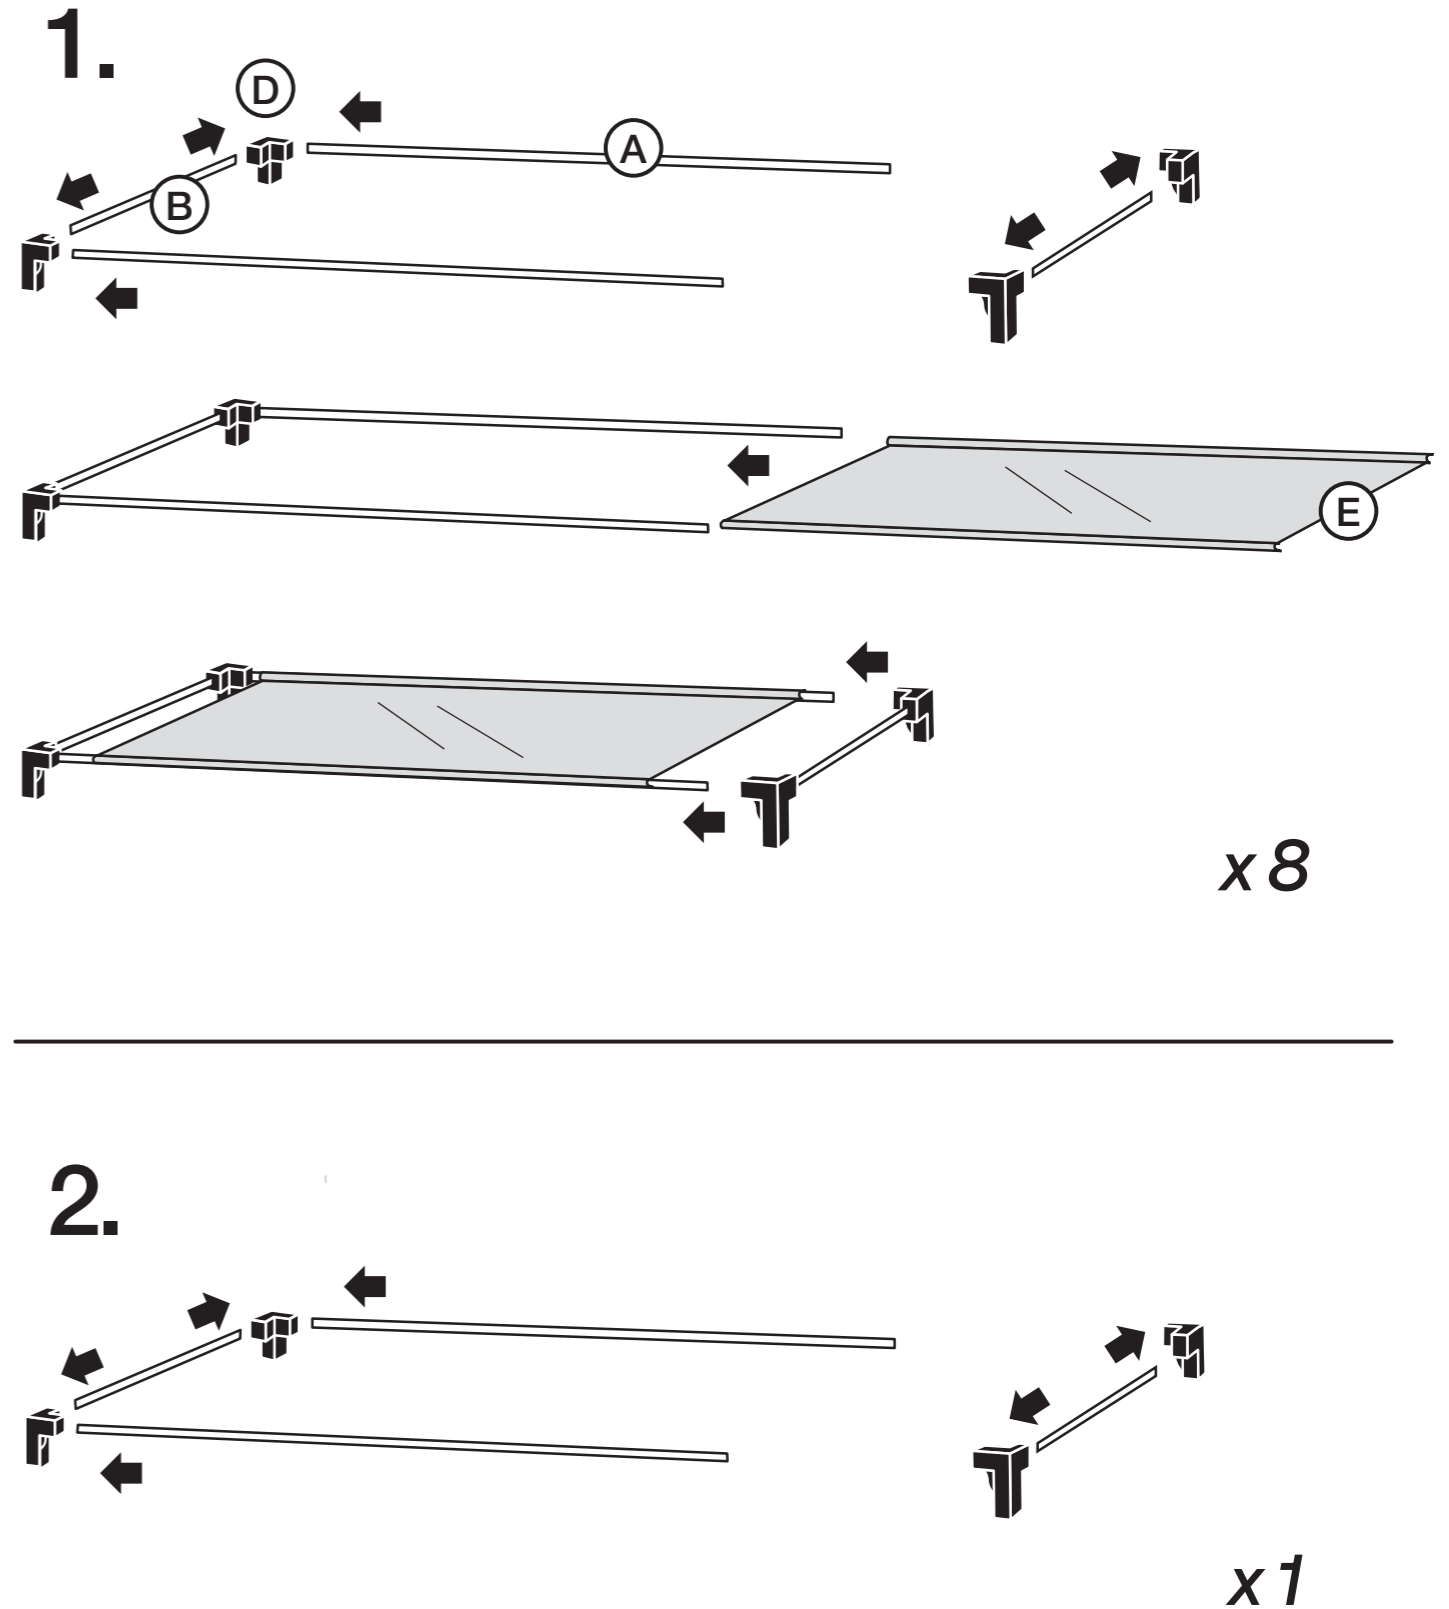

Assembly | Montering | Asennus