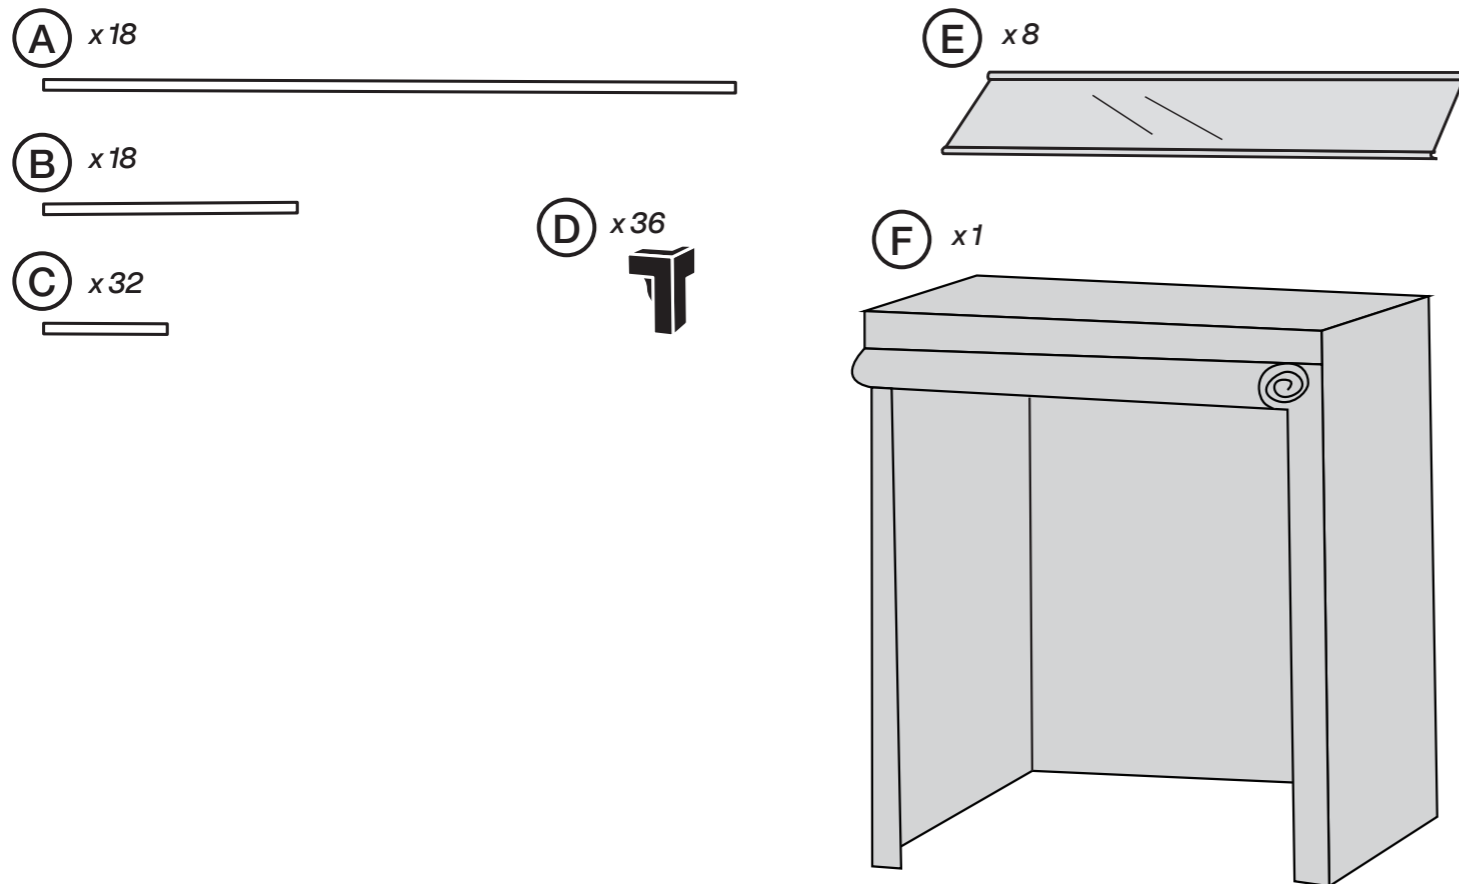

Shoe Shelf | Skohylla | Skohylle | Kenkäteline

Art.no 44-5383-2

Responsible disposal

Follow local ordinances when disposing of this product. If you are unsure about how to dispose of this product contact your municipality.

Avfallshandtering

När du ska göra dig av med produkten ska detta ske enligt lokala föreskrifter. Är du osäker på hur du ska gå tillväga, kontakta din kommun.

Avfallshåndtering

Når du skal kvitte deg med produktet, skal dette skje i henhold til lokale forskrifter. Er du usikker på hvordan du går fram, ta kontakt med lokale myndigheter.

Kierrättäminen

Kierrätä tuote asianmukaisesti, kun poistat sen käytöstä. Tarkempia kierrätysohjeita saat kuntasi jätepuolelta.

Included parts | Inkluderade delar | Inkluderte deler | Mukana osat