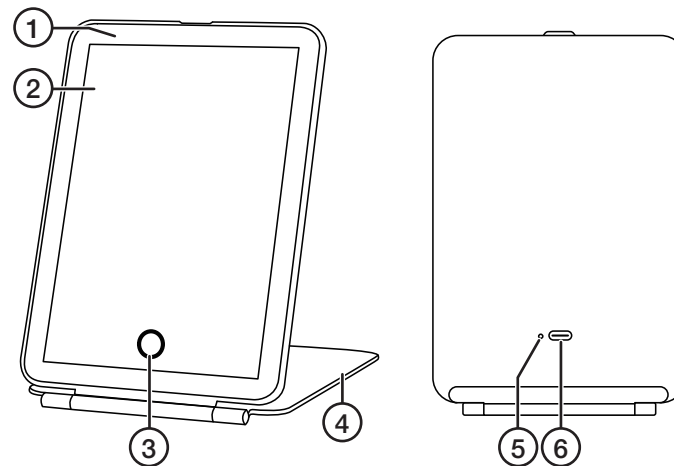

Produktbeskrivning

1. LED-ljus
2. Spegel
3. [O] Multifunktionsknapp
4. Skyddlock/bordsstöd
5. USB-C-ingång
6. Laddindikator

Laddning

Ladda spegeln fullt innan första användning.

1. Anslut den medföljande USB-C-kabeln till USB-C-ingången (5) och till valfri **USB-C-laddare**.
Obs! Spegeln går att ladda med en USB-A till USB-C-kabel, dock är den som ingår en USB-C till USB-C.
2. Laddindikatorn (6) lyser rött när laddning pågår. När laddningen är klar lyser laddindikatorn blått.