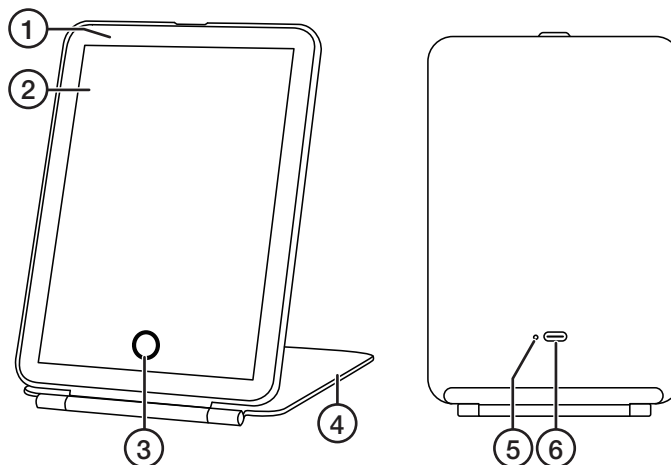

Produktbeskrivelse

1. LED-lys
2. Speil
3. [O] Multifunksjonsknapp
4. Beskyttelsesdeksel / Bordstøtte
5. USB-C-port
6. Ladeindikator

Opplading

Lad batteriet helt fullt før første gangs bruk.

1. Koble den medfølgende USB-C-kabelen til ladeporten (5) og til en valgfri **USB-C-lader**. **Obs!** Speilet kan lades med en USB-A- til USB-C-kabel, men den som inngår er en USB-C- til USB-C.
2. Ladeindikatoren (6) lyser rødt under lading. Når ladingen er ferdig, lyser ladeindikatoren blått.