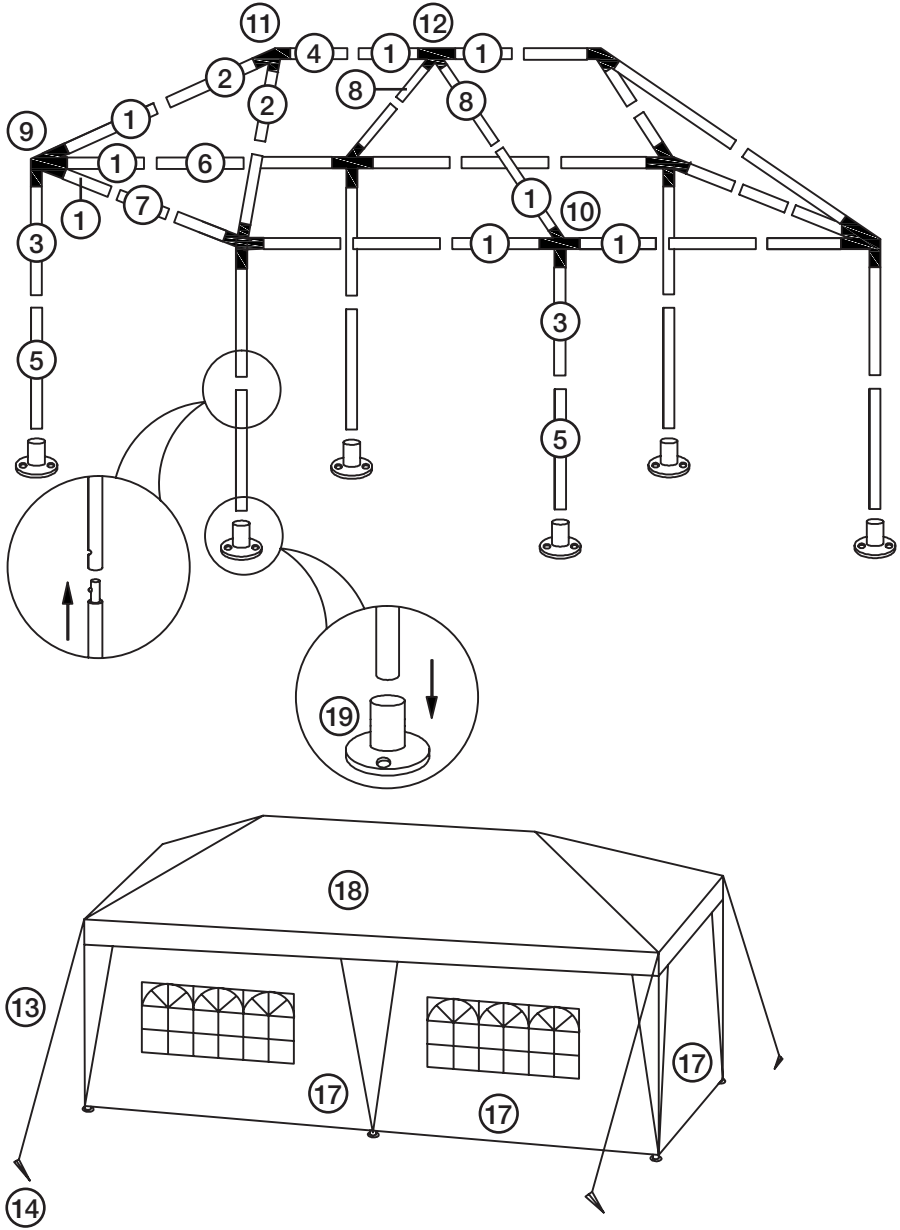

Juhlateltha 3 x 6 m

Tuotenro 31-4561-2

Malli TP-PT17002

Lue käyttöohje ennen tuotteen käyttöönottoa ja säilytä se tulevaa tarvetta varten. Pidätämme oikeuden teknisten tietojen muutoksiin. Emme vastaa mahdollisista teksti- tai kuvavirheistä. Jos tuotteeseen tulee teknisiä ongelmia, ota yhteys myymälään tai asiakaspalveluun (yhteystiedot käyttöohjeen lopussa).

Tuotteen kuvaus

Nro	Kuva	Kuvaus	Määrä
1		Putki	20
2		Putki	4
3		Putki	6
4		Putki	2
5		Putki	6
6		Putki	4
7		Putki	2
8		Putki	2
9		Liitos	4
10		Liitos	2
11		Liitos	2
12		Liitos	1
13		Naru	6
14		Suuri kiila	6
15		Pieni kiila	12
16		Muovipallo	42
17		Sivuseinä	6
18		Katto	1
19		Suoja	6

Asennus

Suomi