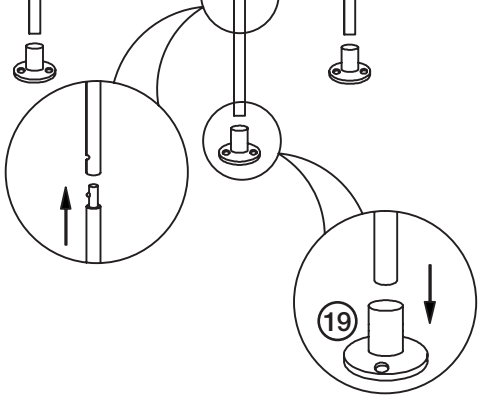

Partytelt 3 × 6 m

Art.nr. 31-4561-2

Modell TP-PT17002

Les brukerveiledningen grundig før produktet tas i bruk og ta vare på den for framtidig bruk. Vi reserverer oss mot ev. feil i tekst og bilde, samt forandringer av tekniske data. Ved tekniske problemer eller spørsmål, ta kontakt med vårt kundesenter. (Se opplysninger om kundesenteret i denne bruksanvisningen).

Produktbeskrivelse

Nr.	Illustrasjon	Beskrivelse	Antall
1		Rør	20
2		Rør	4
3		Rør	6
4		Rør	2
5		Rør	6
6		Rør	4
7		Rør	2
8		Rør	2
9		Skjøt	4
10		Skjøt	2
11		Skjøt	2
12		Skjøt	1
13		Tau	6
14		Stor kile	6
15		Liten kile	12
16		Plastball	42
17		Sidevegg	6
18		Tak	1
19		Beskyttelse	6

Norsk

Montering

Norsk