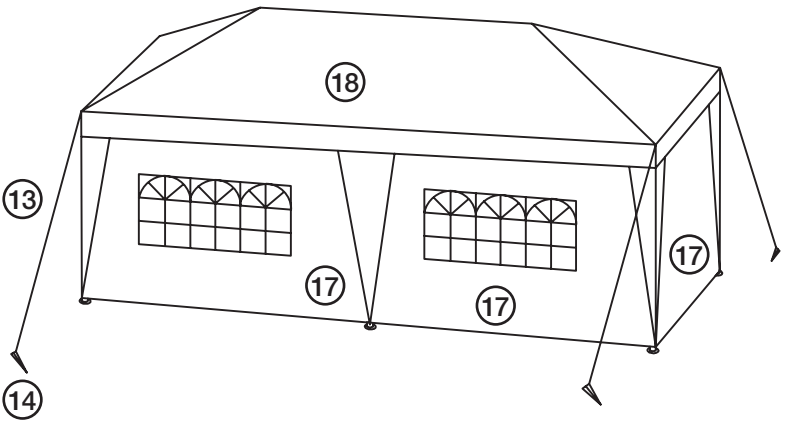

Partytelt 3 × 6 m

Art.nr. 31-4561-2

Modell TP-PT17002

Les brukerveiledningen grundig før produktet tas i bruk og ta vare på den for framtidig bruk. Vi reserverer oss mot ev. feil i tekst og bilde, samt forandringer av tekniske data. Ved tekniske problemer eller spørsmål, ta kontakt med vårt kundesenter. (Se opplysninger om kundesenteret i denne bruksanvisningen).

Produktbeskrivelse

Nr.	Illustrasjon	Beskrivelse	Antall
1		Rør	20
2		Rør	4
3		Rør	6
4		Rør	2
5		Rør	6
6		Rør	4
7		Rør	2
8		Rør	2
9		Skjøt	4
10		Skjøt	2
11		Skjøt	2
12		Skjøt	1
13		Tau	6
14		Stor kile	6
15		Liten kile	12
16		Plastball	42
17		Sidevegg	6
18		Tak	1
19		Beskyttelse	6

Norsk

Montering

Norsk