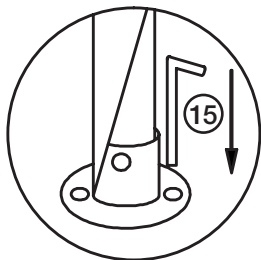

Kierrättäminen

Tämä kuvake tarkoittaa, että tuotetta ei saa hävittää kotitalousjätteen seassa. Tämä koskee koko EU-aluetta. Virheellisestä hävittämisestä johtuvien mahdollisten ympäristö- ja terveyshaittojen ehkäisemiseksi tuote tulee viedä kierrätettäväksi, jotta materiaali voidaan käsitellä vastuullisella tavalla. Kierrätä tuote käyttämällä paikallisia kierrätysjärjestelmiä tai ota yhteys ostopaikkaan. Ostopaikassa tuote kierrätetään vastuullisella tavalla.

Tekniset tiedot

Mitat 6 × 3 m