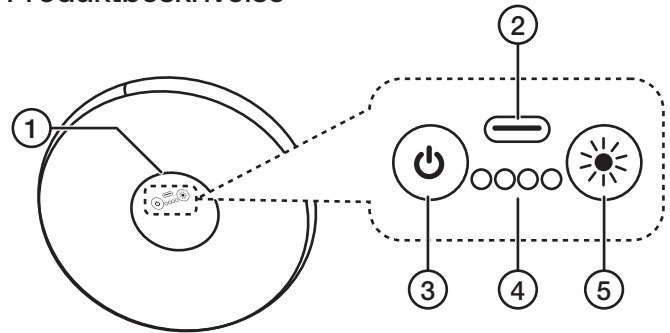

Produktbeskrivelse

1. Lyskilde LED (kan ikke skiftes)
2. USB-C-inngang
3. [⏻] På/av - hold inne i 2 sekunder for å starte/slå av. Trykk for å veksle mellom 7 ulike dynamiske lysinnstillinger.
4. Batteriindikator
5. [☀️] Hold inne for å justere lysstyrken i 3 nivåer. Trykk for å veksle mellom 7 ulike fargeinnstillinger.