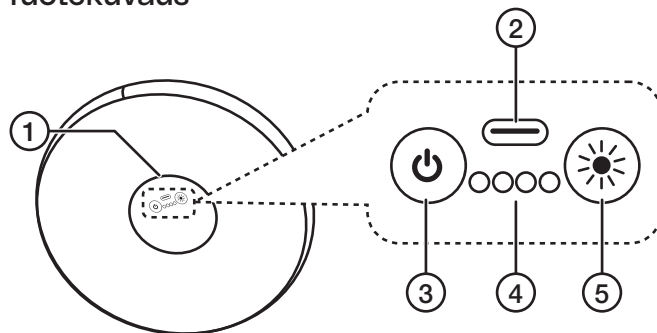

Tuotekuvaus

1. LED-lamppu (ei voi vaihtaa)
2. USB-C-liitäntä
3. [⏻] Päälle / pois päältä - käynnistä/sammuta painamalla 2 sekunnin ajan. Vaihda 7 eri dynaamisen valaisutilan välillä painamalla painiketta.
4. Akun varaustason ilmaisim
5. [☀️] Säädä valonvoimakkuutta 3 tasossa painamalla pitkään. Vaihda 7 eri väritylan välillä painamalla painiketta.