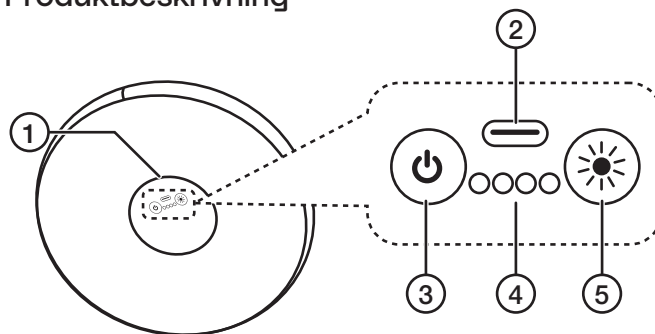

Produktbeskrivning

1. Ljuskälla LED (ej utbytbar)
2. USB-C ingång
3. [⏻] På/av - håll in i 2 sek för att starta/stänga av. Tryck för att växla mellan 7 olika dynamiska ljuslägen.
4. Batteriindikator
5. [☀️] Håll in för att justera ljusstyrkan i 3 nivåer. Tryck för att växla mellan 7 olika färglägen.