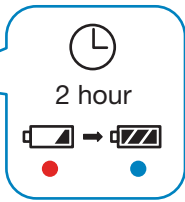

1

2

3

Siri / Google Assistant