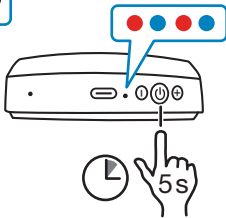

1

2

3

Siri / Google Assistant