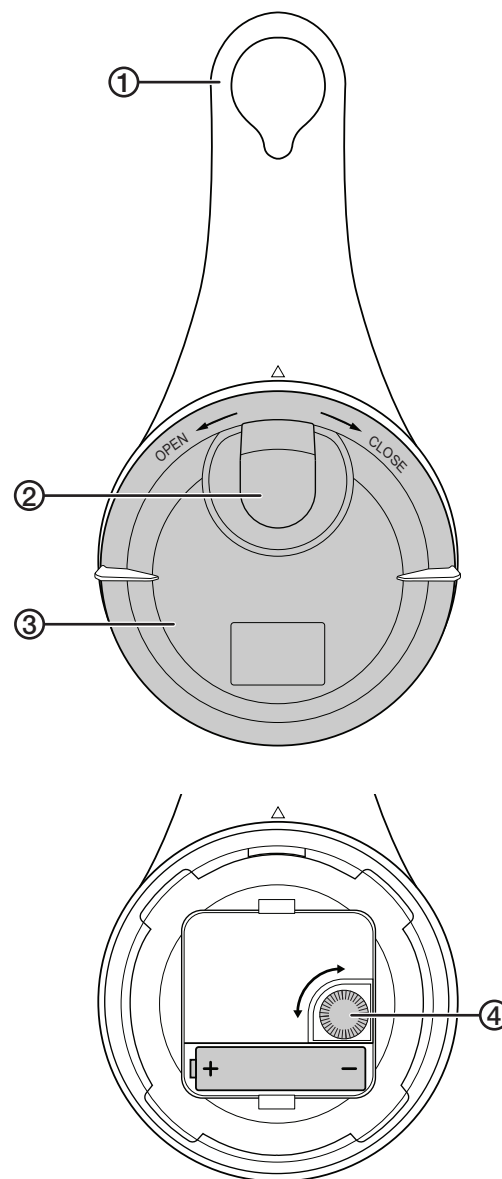

Dusjklokke

Art.nr 44-5749 Modell S9037

Les gjennom hele bruksanvisningen før produktet tas i bruk og ta vare på den for fremtidig bruk. Vi tar forbehold om eventuelle feil i tekst og bilder, samt endringer av tekniske data. Ved tekniske problemer eller spørsmål, ta kontakt med vårt kundesenter.

Sikkerhet

- Produktet er bare ment for innendørs bruk.
- Produktets IP44-klassifisering betyr at det er beskyttet mot vannsprut i dusjområder. Den er imidlertid ikke beregnet på å bli senket ned i vann.

Produktbeskrivelse

1. Opphengsløkke
2. Krok for løkke
3. Lokk med pakning
4. Bryter for stilling av klokke

Bruk

1. Fjern dekselet (3) ved å vri det mot klokken.
2. Se merkingen på undersiden av batteriholderen og sett inn et AA/LR6-batteri.
3. Still inn klokken med bryteren (4).
4. Sett dekselet på plass igjen ved å hekte det på plass og vri det med klokken. Forsikre deg om at dekselet slutter ordentlig til og at kroken (2) vender oppover mot opphengsløkken (1).
5. Heng klokken på f.eks. en dusjforhengstang ved å brette opphengsløkken over stangen og hekte den på kroken.

Vedlikehold

- Rengjør produktet med en lett fuktet klut. Bruk et mildt rengjøringsmiddel, aldri løsemidler eller etsende kjemikalier.
- Ta ut batteriene av produktet dersom det ikke skal brukes på en lang stund.

Avfallshåndtering

Symbolet betyr at produktet ikke skal kastes sammen med øvrig husholdningsavfall. Dette gjelder i hele EØS. For å forebygge eventuelle skader på helse og miljø som følge av feil håndtering av avfall, skal produktet leveres til gjenvinning, slik at materialet blir tatt hånd om på en tilfredsstillende måte. Benytt eksisterende systemer for returhåndtering eller kontakt forhandler når produktet skal kasseres. De vil ta hånd om produktet på en miljømessig forsvarlig måte.

Spesifikasjoner

Kapslingsklasse	IP44
Batteri	1 × AA/LR6 (selges separat)
Mal	ø105 x 45 mm (exkl. opphenging)
Vekt	151 g (exkl. batteri)