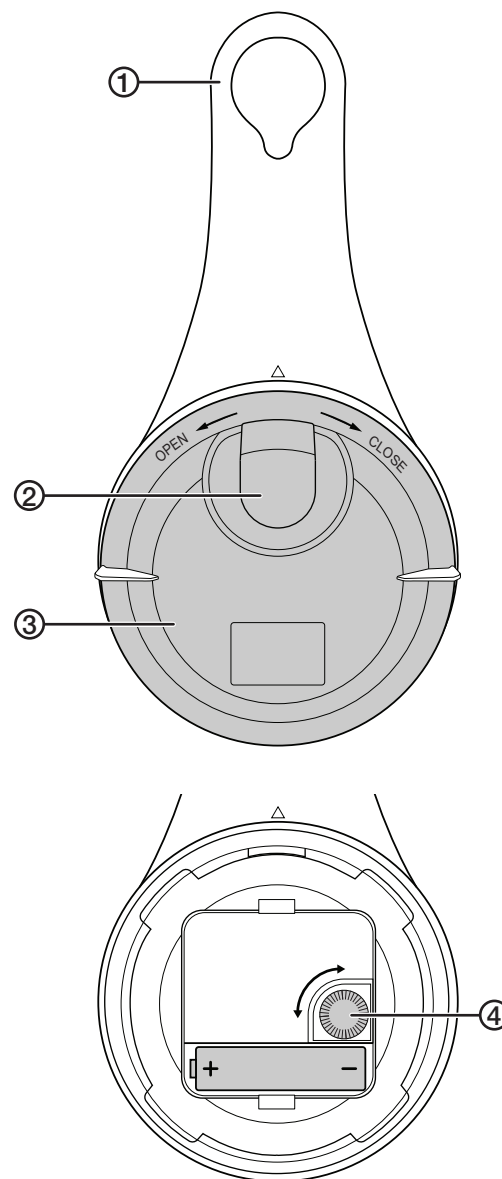

Produktbeskrivning

1. Upphängningsögla
2. Hake för ögla
3. Lock med packning
4. Vred för inställning av klocka

Användning

1. Ta bort locket (3) genom att vrida det medurs.
2. Se märkningen i botten på batterihållaren och sätt i ett AA/LR6-batteri.
3. Ställ in klockan med vredet (4).
4. Sätt tillbaka locket genom att haka i det på plats och vrida det medurs. Kontrollera att locket tätar ordentligt och att haken (2) hamnar uppåt mot upphängningsöglan (1).
5. Häng upp klockan på t.ex. en duschdraperistång genom att vika upphängningsöglan över stången och haka fast den i haken.

Skötsel och underhåll

- Rengör produkten med en lätt fuktad trasa. Använd ett mildt rengöringsmedel, aldrig lösningsmedel eller frätande kemikalier.
- Ta ut batterierna ur produkten om den inte ska användas under en längre period.

Avfallshantering

Denna symbol innebär att produkten inte får kastas tillsammans med annat hushållsavfall. Detta gäller inom hela EU. För att förebygga eventuell skada på miljö och hälsa, orsakad av felaktig avfallshantering, ska produkten lämnas till återvinning så att materialet kan tas omhand på ett ansvarsfullt sätt. När du lämnar produkten till återvinning, använd dig av de returhanteringssystem som finns där du befinner dig eller kontakta inköpsstället. De kan se till att produkten tas om hand på ett för miljön tillfredställande sätt.

Specifikationer

Kapslingsklass	IP44
Batteri	1 × AA/LR6 (säljs separat)
Mått	ø105 x 45 mm (exkl. upphängning)
Vikt	151 g (exkl. batteri)