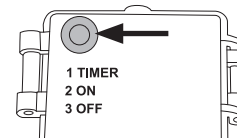

Ajastin

1. Paina kerran, niin valaisin palaa 6 tunnin ajan. Sen jälkeen valaisin sammuu 18 tunniksi, syttyy taas 6 tunniksi, sammuu 18 tunniksi jne.
2. Paina kaksi kertaa, niin valaisin palaa jatkuvasti.
3. Paina kolme kertaa, niin valaisin sammuu.