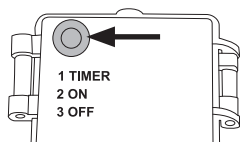

Sikkerhet

- Produktet kan brukes både inne og ute.
- Lyskildene er innebygd og kan ikke skrues ut.
- Plasser ikke produktet slik at det kan komme i kontakt med vann eller annen væske.
- Plasser aldri produktet i nærheten av varmekilder som ovn, varmeelementer, varmluftvifter etc.

Bruk

1. Åpne batteriholderens og sett inn batteriene, 3 × AA/LR6 (selges separat). Følg merkingen for polaritet i bunnen av batteriholderen.
2. Steng lokket.

Timer

1. Trykk en gang, belysningen tenes og lyser i 6 timer. Deretter slukker den og er slukket i 18 timer, dvs. 6 timer på, 18 av, 6 på igjen, osv.
2. Trykk 2 ganger, belysningen tenes og lyser hele tiden.
3. Trykk 3 ganger, belysningen stenges.