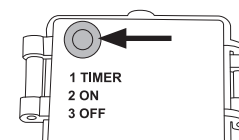

Säkerhet

- Produkten är avsedd för både inom- och utomhusbruk.
- Ljuskällorna är inte utbytbara och går inte att skruva ur.
- Placera inte produkten så att den kan falla ner i vatten eller annan vätska.
- Placera inte produkten i närheten av värmekällor som öppen spis, värmefläkt, kamin etc.

Användning

1. Öppna batterihållaren och sätt i batterier, 3 × AA/LR6 (säljs separat). Se märkningen i botten på batterihållaren så att polariteten blir rätt.
2. Stäng locket.

Timer

1. Tryck en gång, belysningen tänds och lyser i 6 tim. Sedan släcks belysningen i 18 tim för att sedan automatiskt tändas i 6 tim, släckas i 18 tim osv.
2. Tryck 2 ggr, belysningen tänds och lyser hela tiden.
3. Tryck 3 ggr, belysningen stängs av.